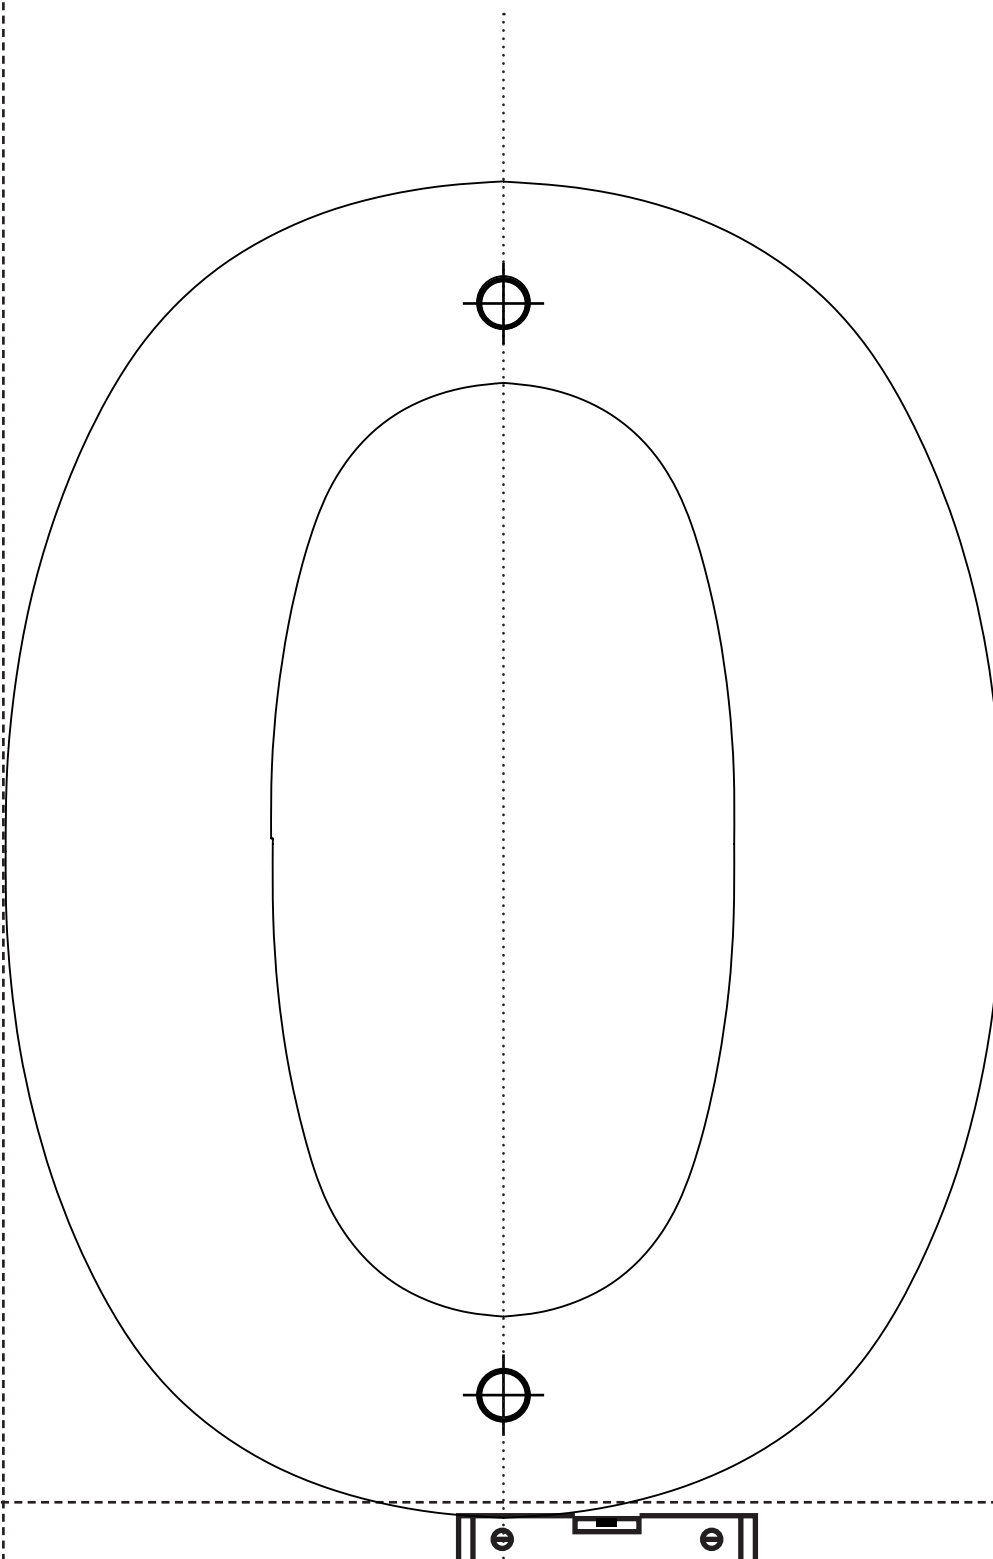

BOORMAL CIJFER 0 DRILLING TEMPLATE NUMBER 0

Weergave op ware grootte
View at actual size

We Do Create

LET OP: HET PRODUCT ALLEEN MET DE HAND BEVESTIGEN!
NOTE: FIX THE PRODUCT BY HAND ONLY!

ø 7 mm