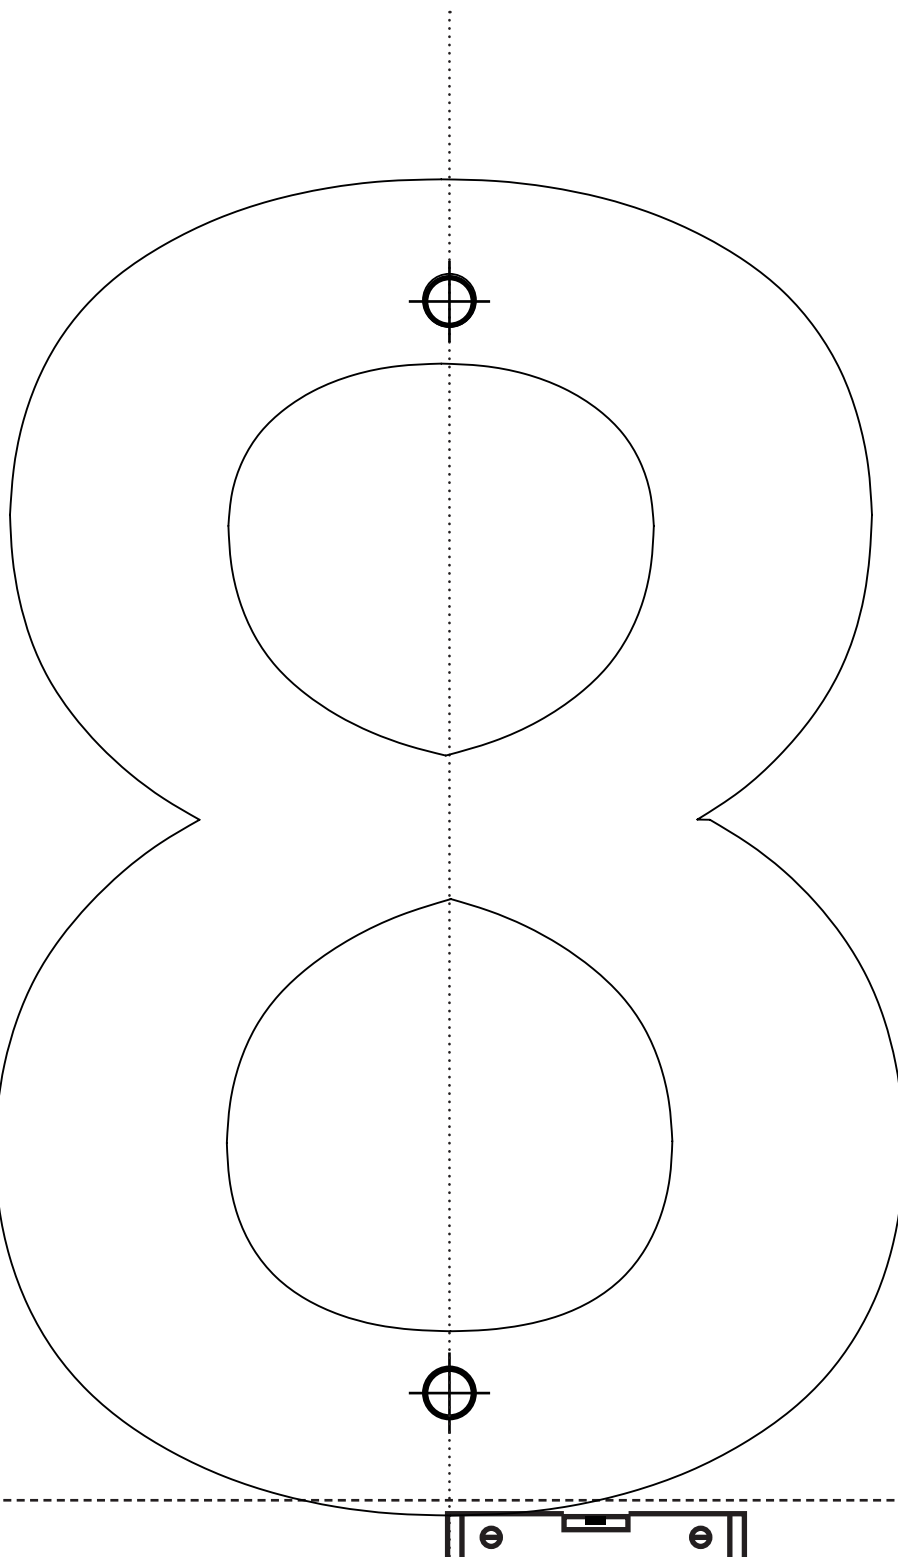

# BOORMAL CIJFER 8 DRILLING TEMPLATE NUMBER 8

Weergave op ware grootte  
View at actual size

We Do Create

**LET OP: HET PRODUCT ALLEEN MET DE HAND BEVESTIGEN!**  
**NOTE: FIX THE PRODUCT BY HAND ONLY!**

ø 7 mm