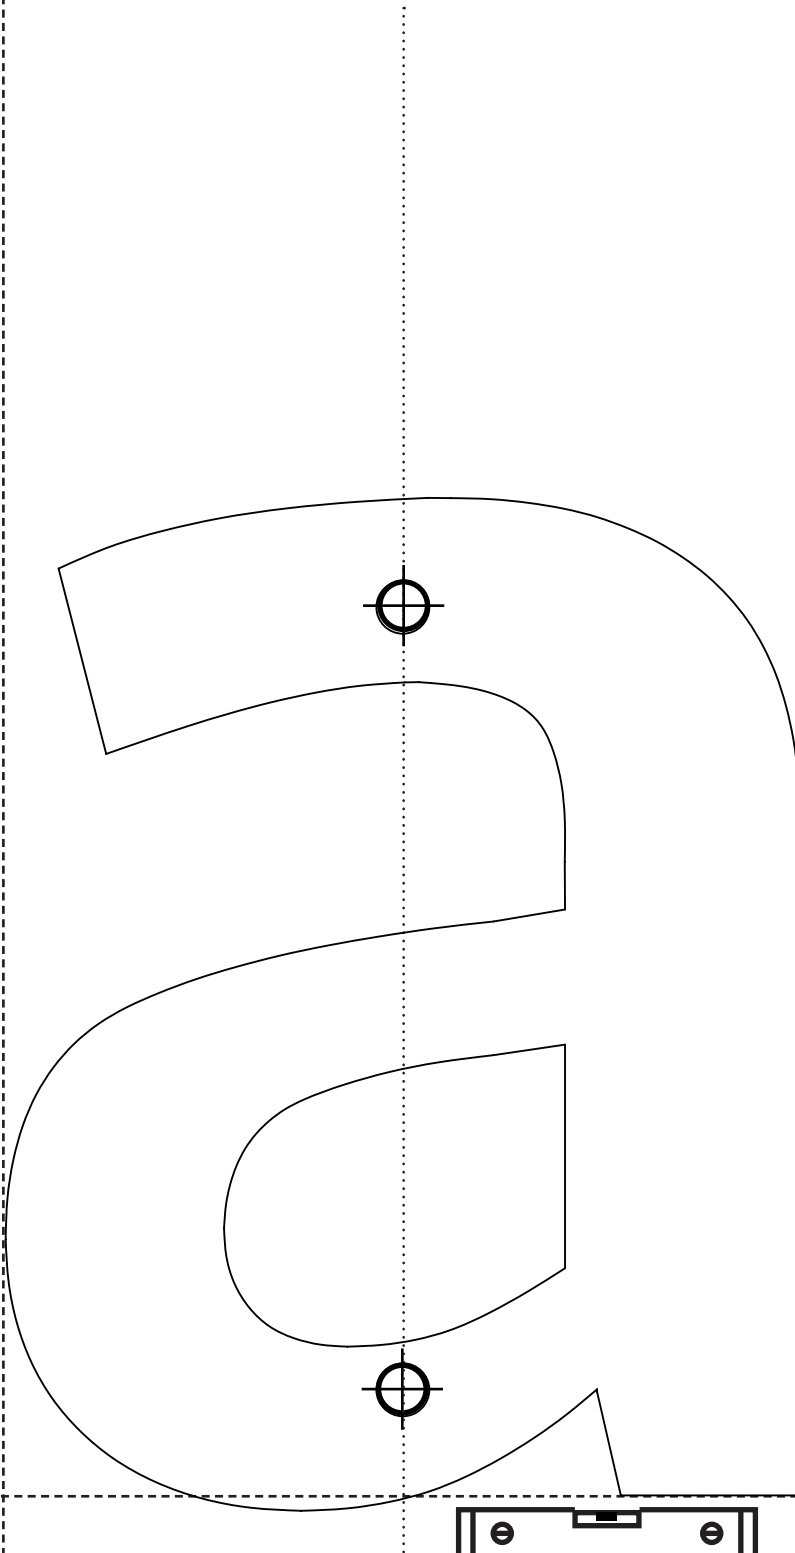

# BOORMAL KLEINE LETTER A DRILLING TEMPLATE LETTER A (LOWERCASE)

Weergave op ware grootte  
View at actual size

We Do Create

**LET OP: HET PRODUCT ALLEEN MET DE HAND BEVESTIGEN!**  
**NOTE: FIX THE PRODUCT BY HAND ONLY!**

ø 7 mm