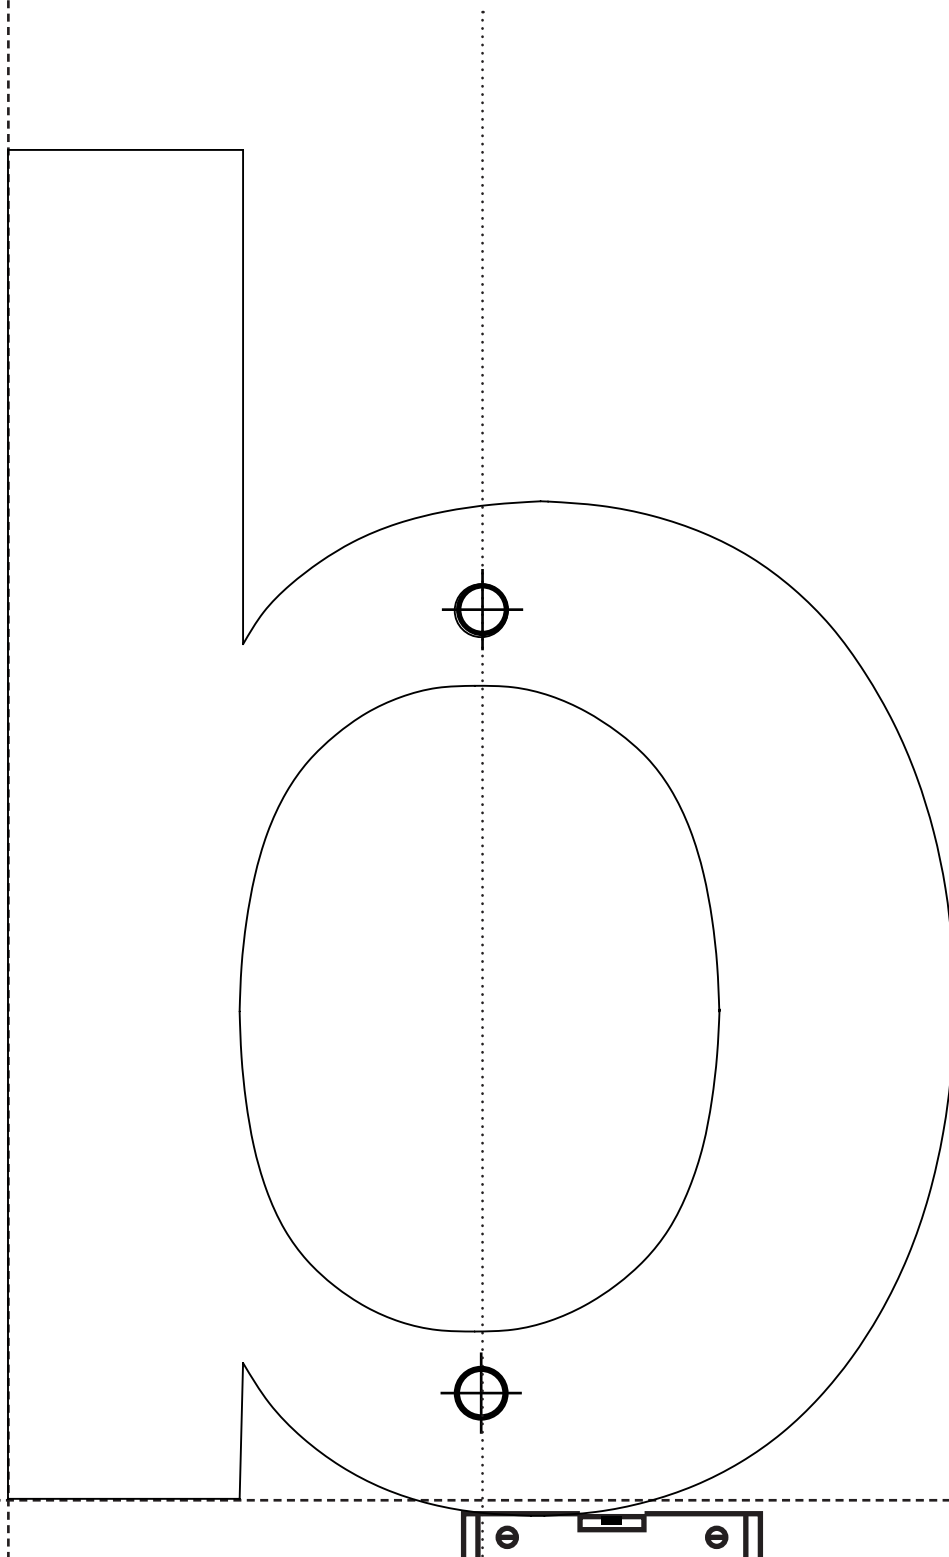

BOORMAL KLEINE LETTER B DRILLING TEMPLATE LETTER B (LOWERCASE)

Weergave op ware grootte
View at actual size

We Do Create

LET OP: HET PRODUCT ALLEEN MET DE HAND BEVESTIGEN!
NOTE: FIX THE PRODUCT BY HAND ONLY!

ø 7 mm