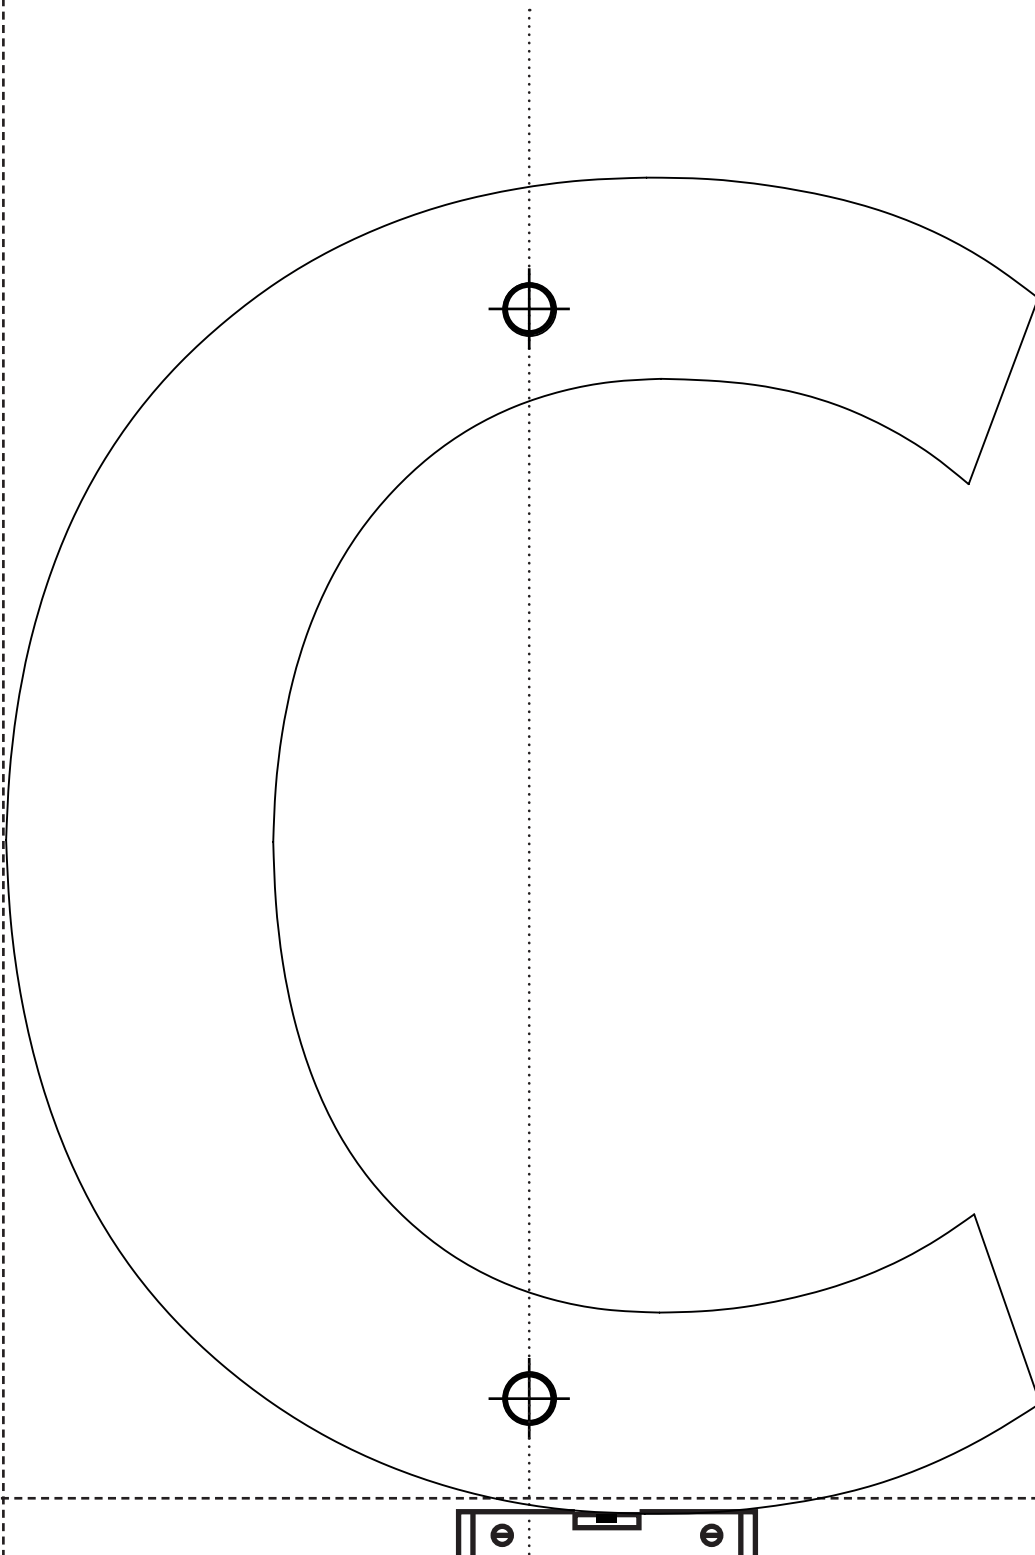

BOORMAL LETTER C
DRILLING TEMPLATE LETTER C
Weergave op ware grootte
View at actual size

We Do Create

LET OP: HET PRODUCT ALLEEN MET DE HAND BEVESTIGEN!
NOTE: FIX THE PRODUCT BY HAND ONLY!

ø 7 mm