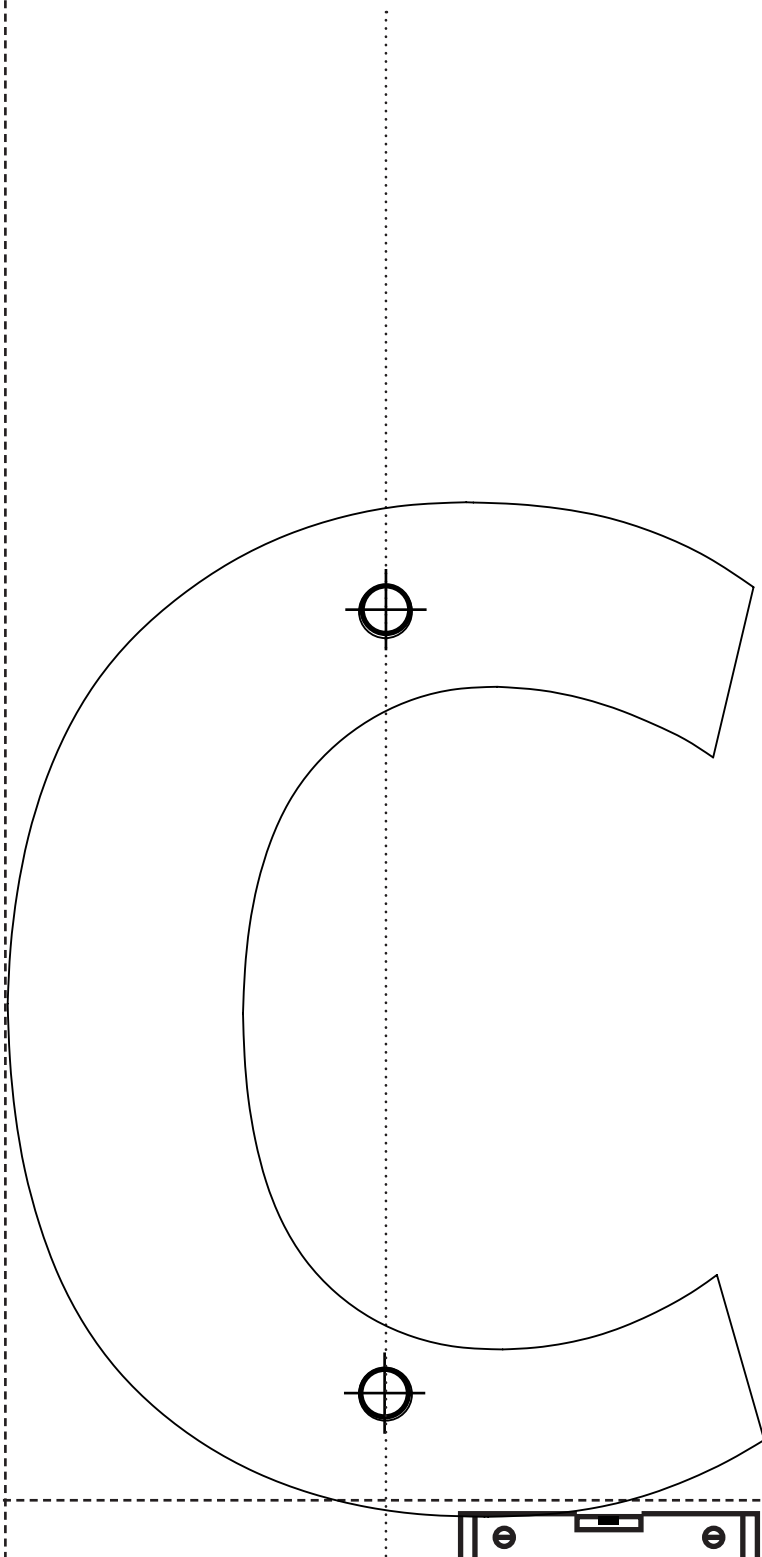

BOORMAL KLEINE LETTER C DRILLING TEMPLATE LETTER C (LOWERCASE)

Weergave op ware grootte
View at actual size

We Do Create

LET OP: HET PRODUCT ALLEEN MET DE HAND BEVESTIGEN!
NOTE: FIX THE PRODUCT BY HAND ONLY!

ø 7 mm