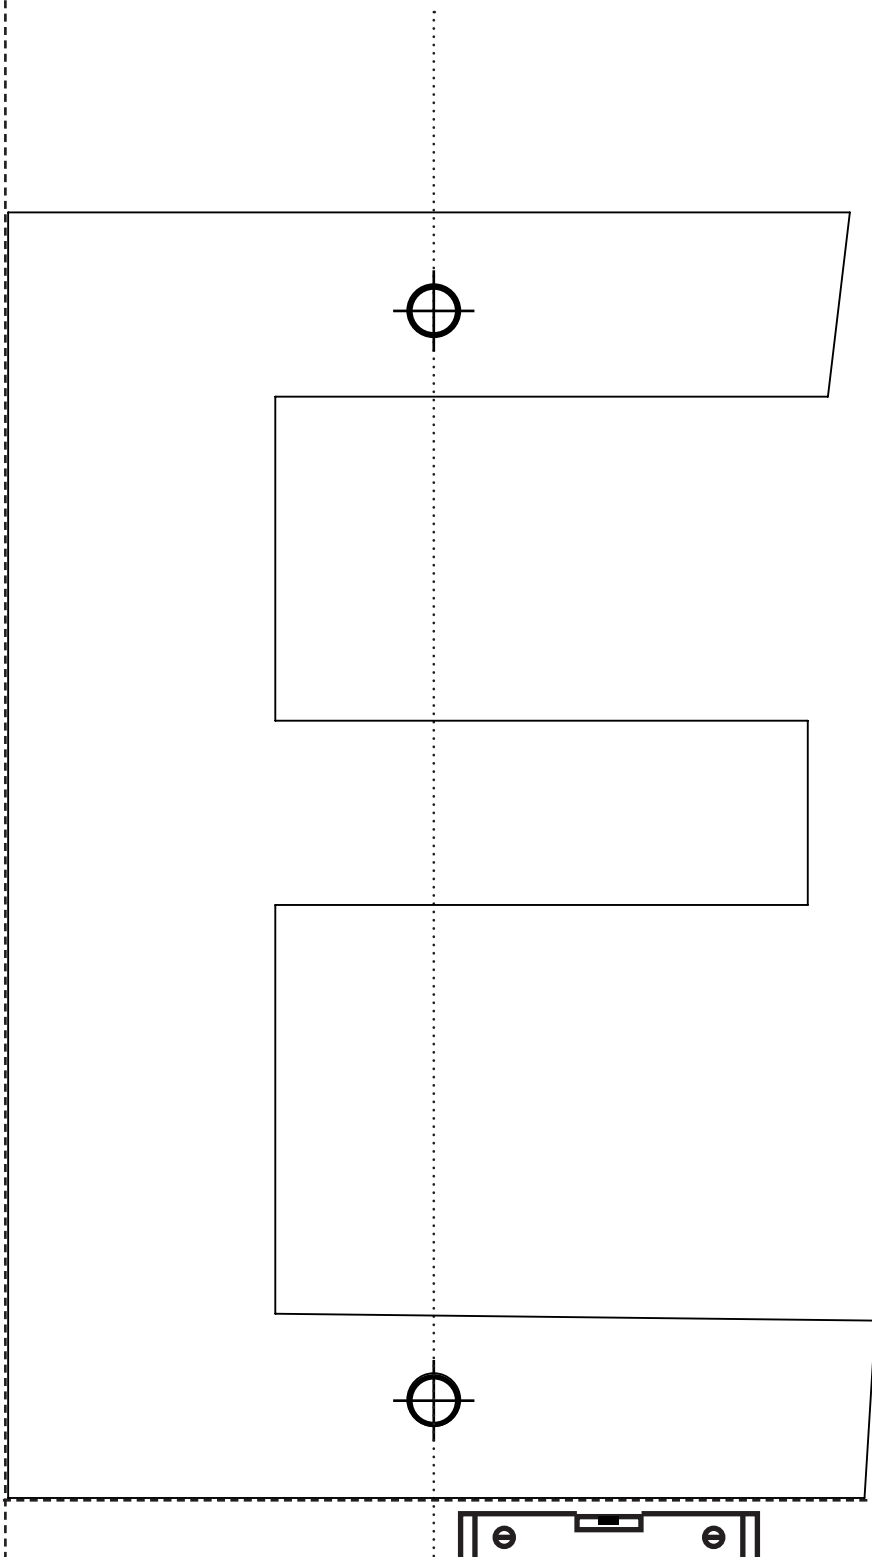

BOORMAL LETTER E DRILLING TEMPLATE LETTER E

Weergave op ware grootte
View at actual size

We Do Create

LET OP: HET PRODUCT ALLEEN MET DE HAND BEVESTIGEN!
NOTE: FIX THE PRODUCT BY HAND ONLY!

ø 7 mm