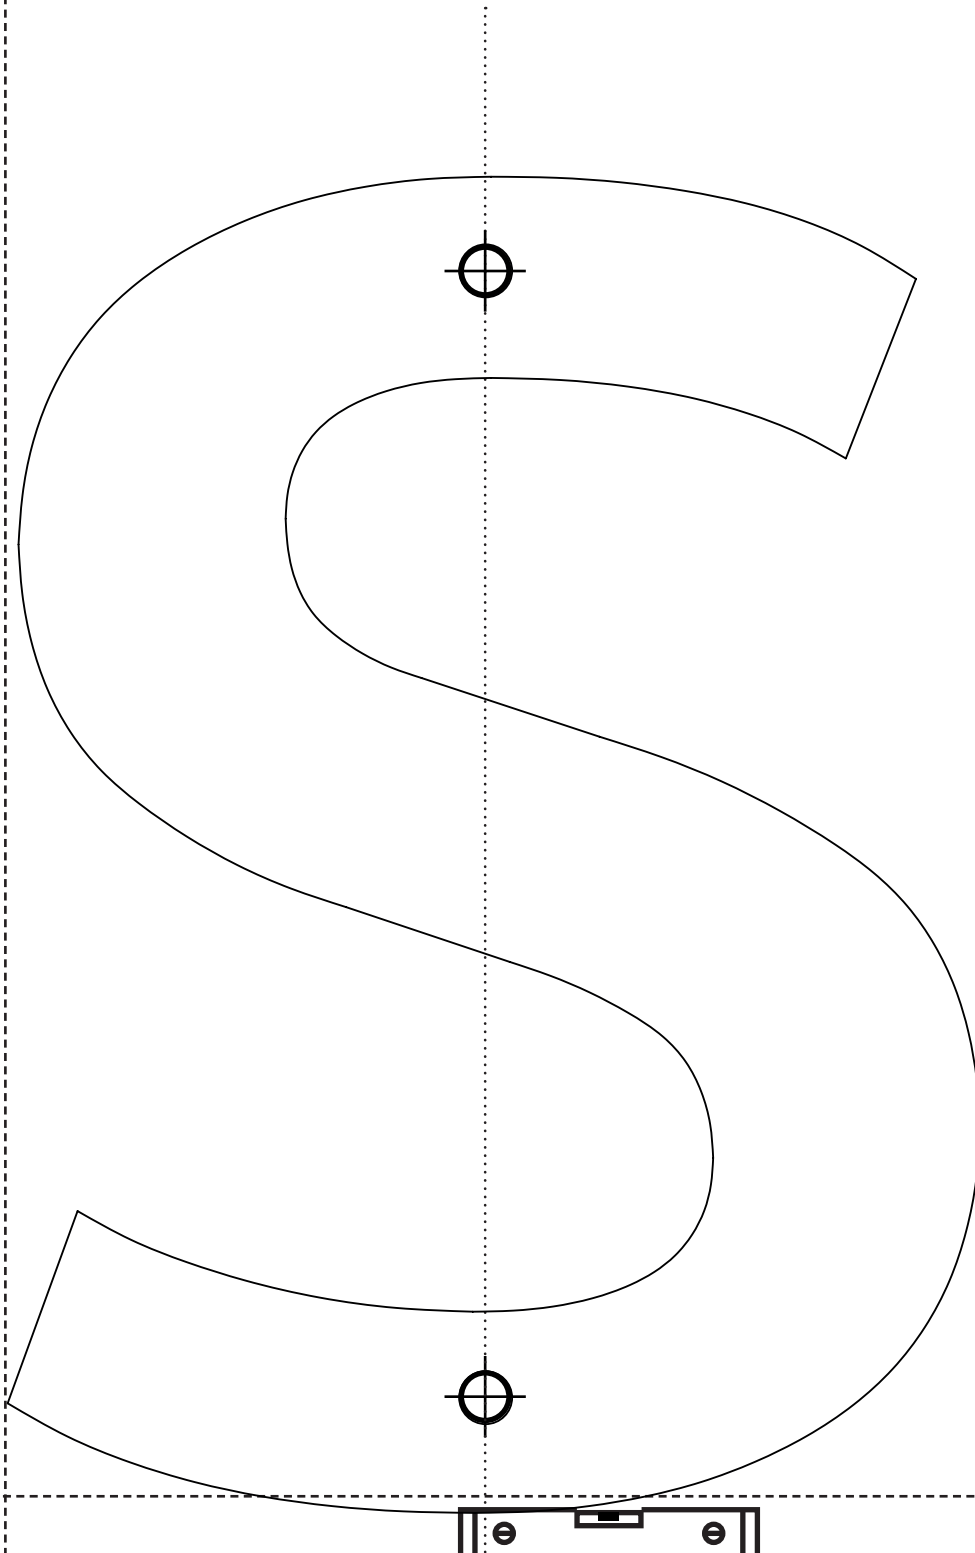

BOORMAL LETTER S
DRILLING TEMPLATE LETTER S
Weergave op ware grootte
View at actual size

We Do Create

LET OP: HET PRODUCT ALLEEN MET DE HAND BEVESTIGEN!
NOTE: FIX THE PRODUCT BY HAND ONLY!

ø 7 mm