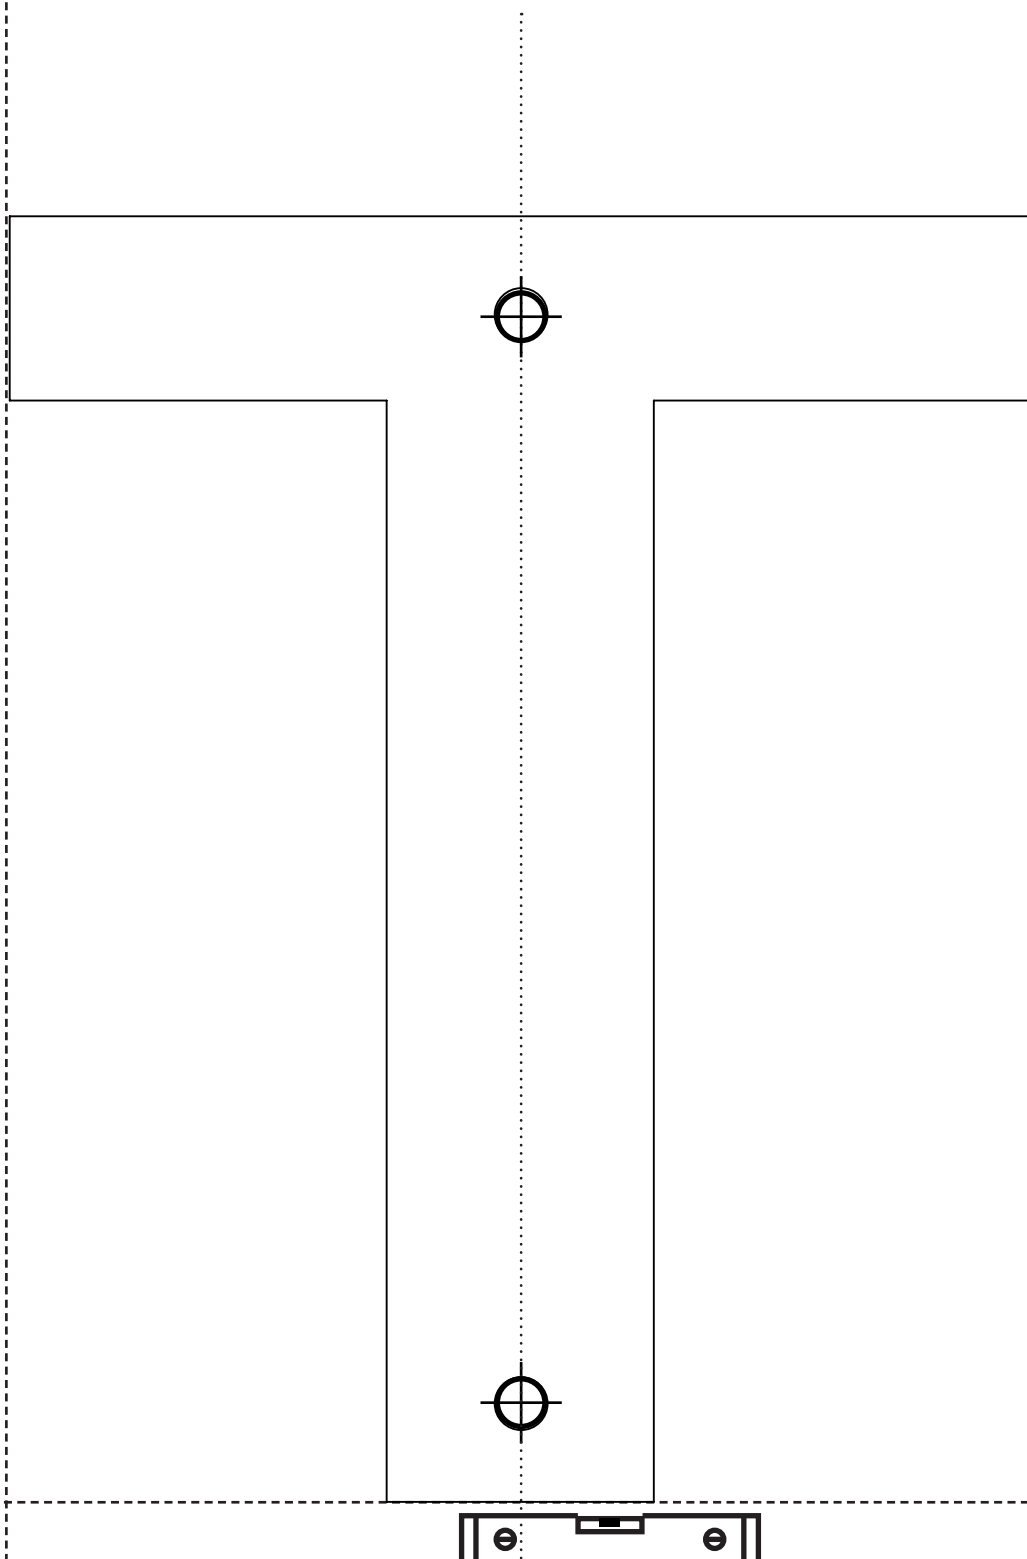

BOORMAL LETTER T
DRILLING TEMPLATE LETTER T
Weergave op ware grootte
View at actual size

We Do Create

LET OP: HET PRODUCT ALLEEN MET DE HAND BEVESTIGEN!
NOTE: FIX THE PRODUCT BY HAND ONLY!

ø 7 mm