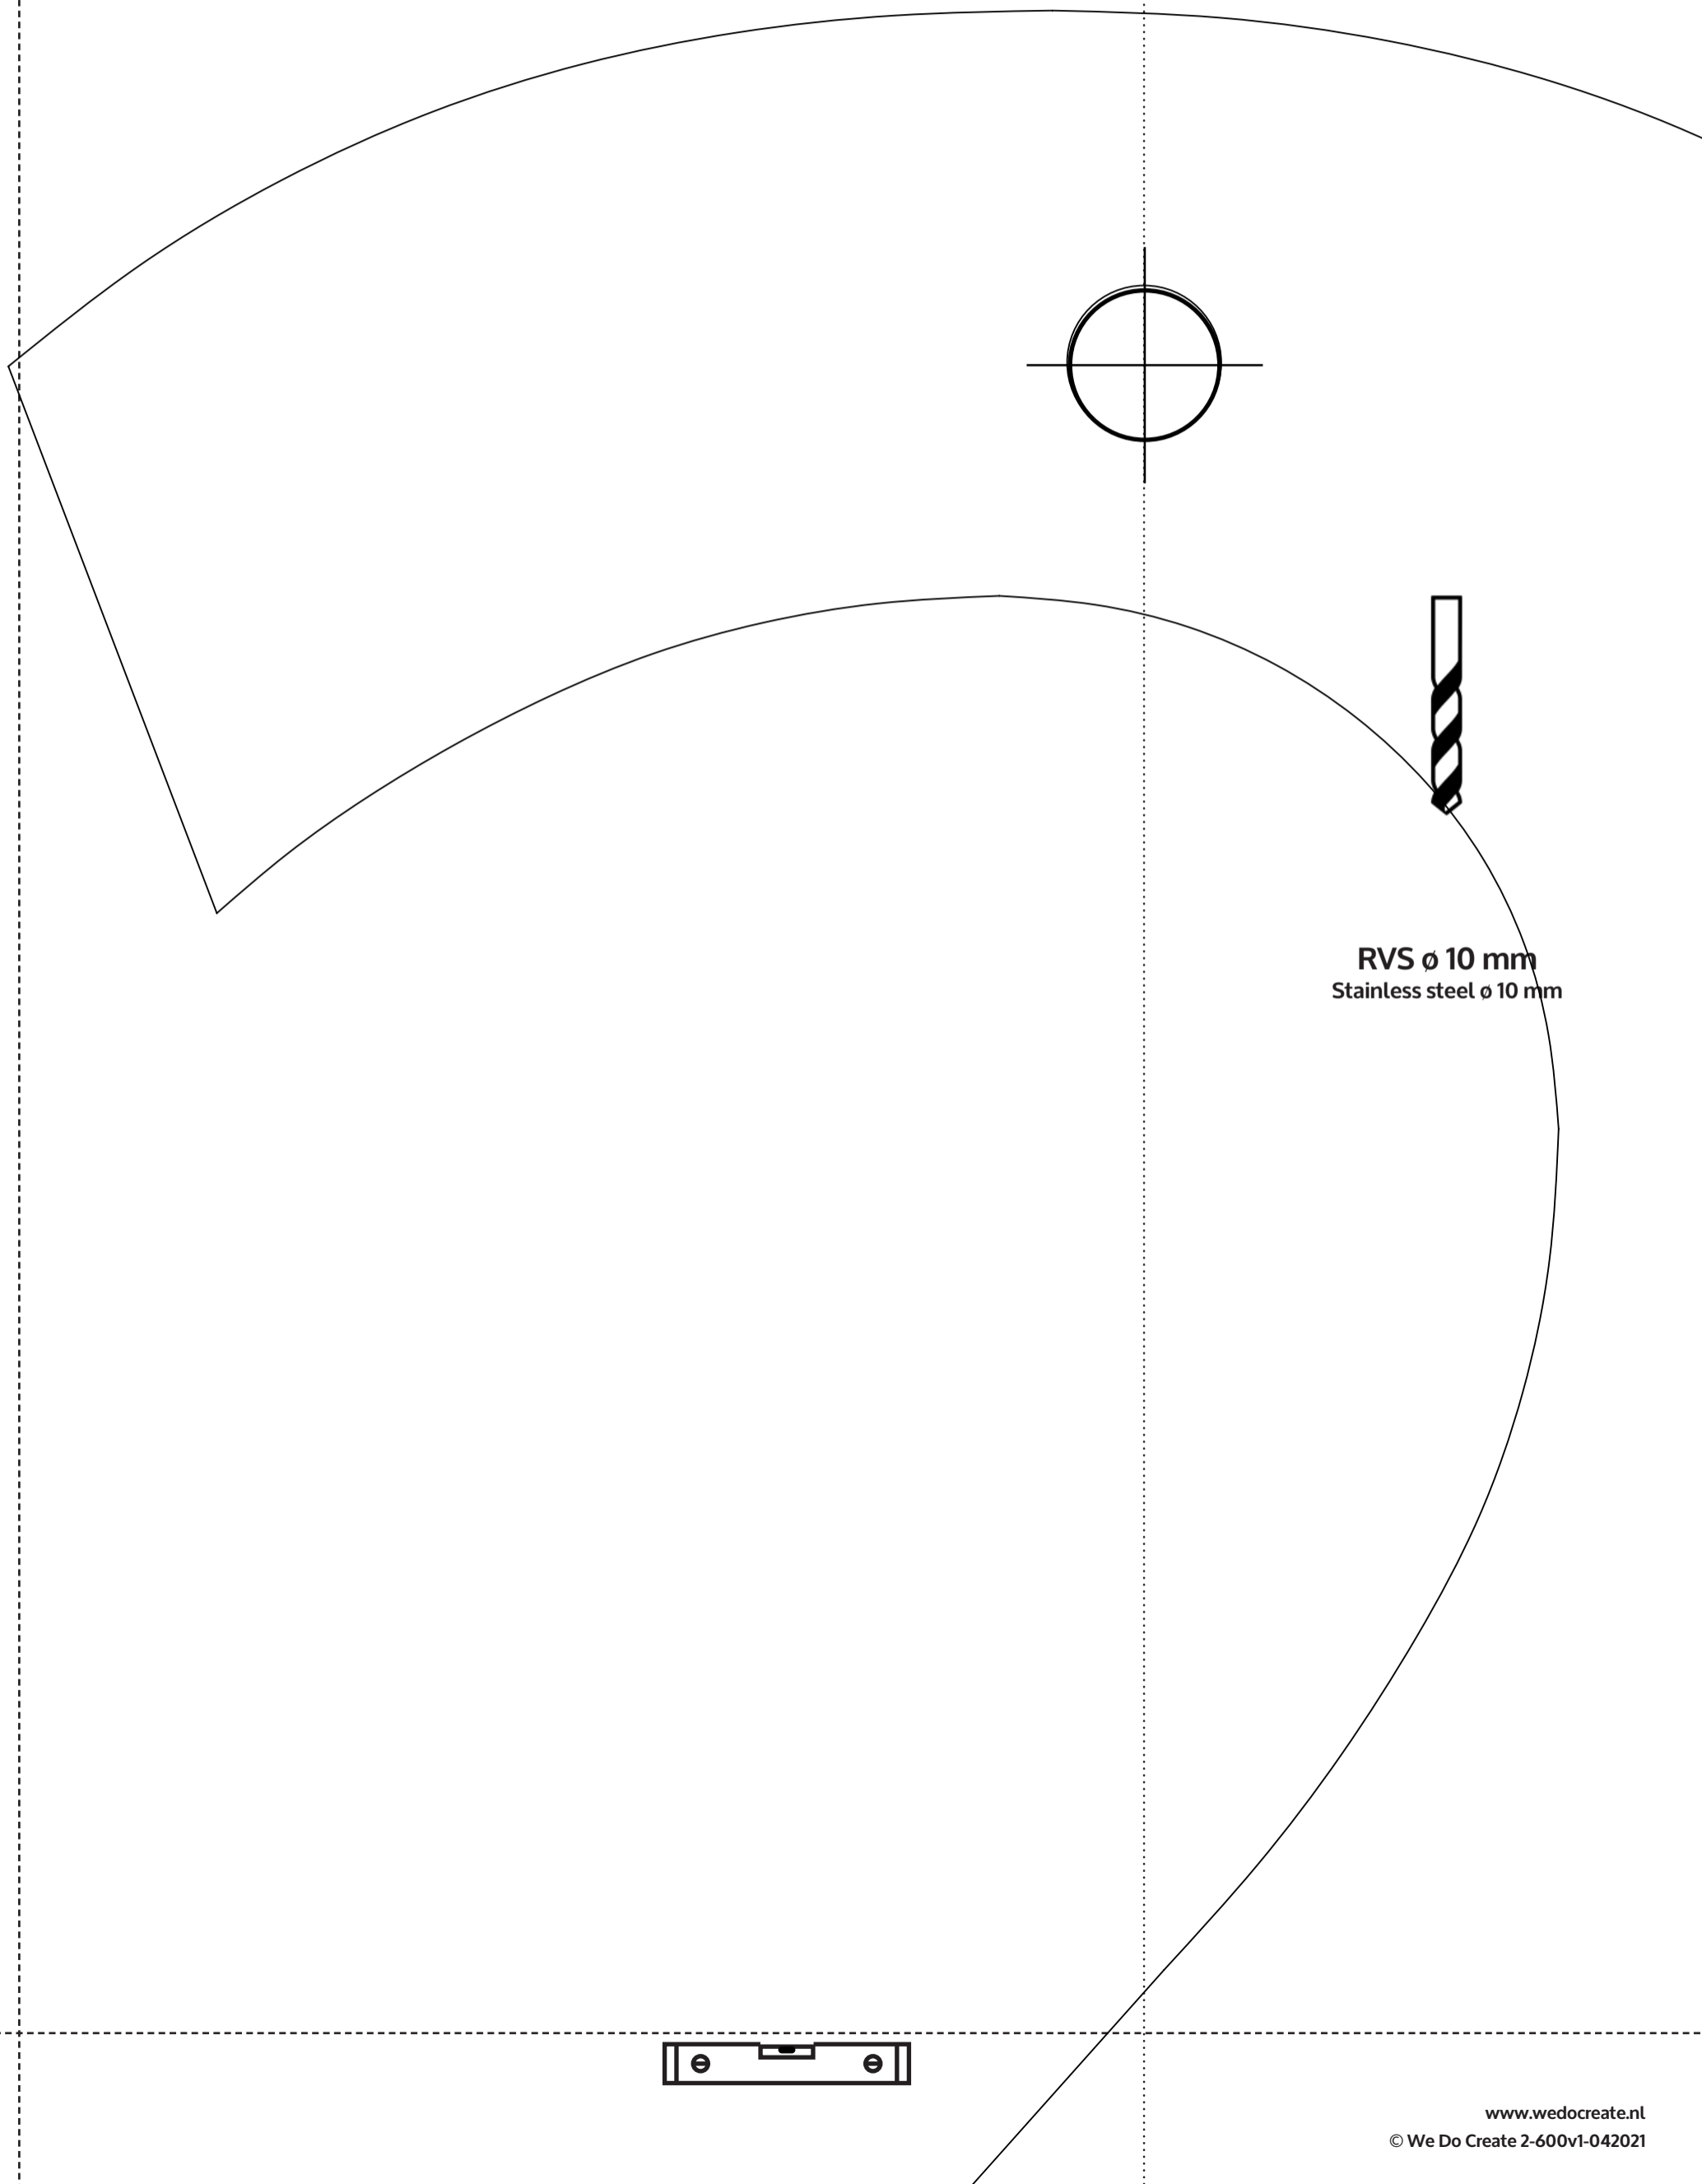

BOORMAL CIJFER 2 - 600

DRILLING TEMPLATE NUMBER 2

Weergave op ware grootte
View at actual size

We Do Create

LET OP: HET PRODUCT ALLEEN MET DE HAND BEVESTIGEN!
NOTE: FIX THE PRODUCT BY HAND ONLY!

RVS ø 10 mm
Stainless steel ø 10 mm