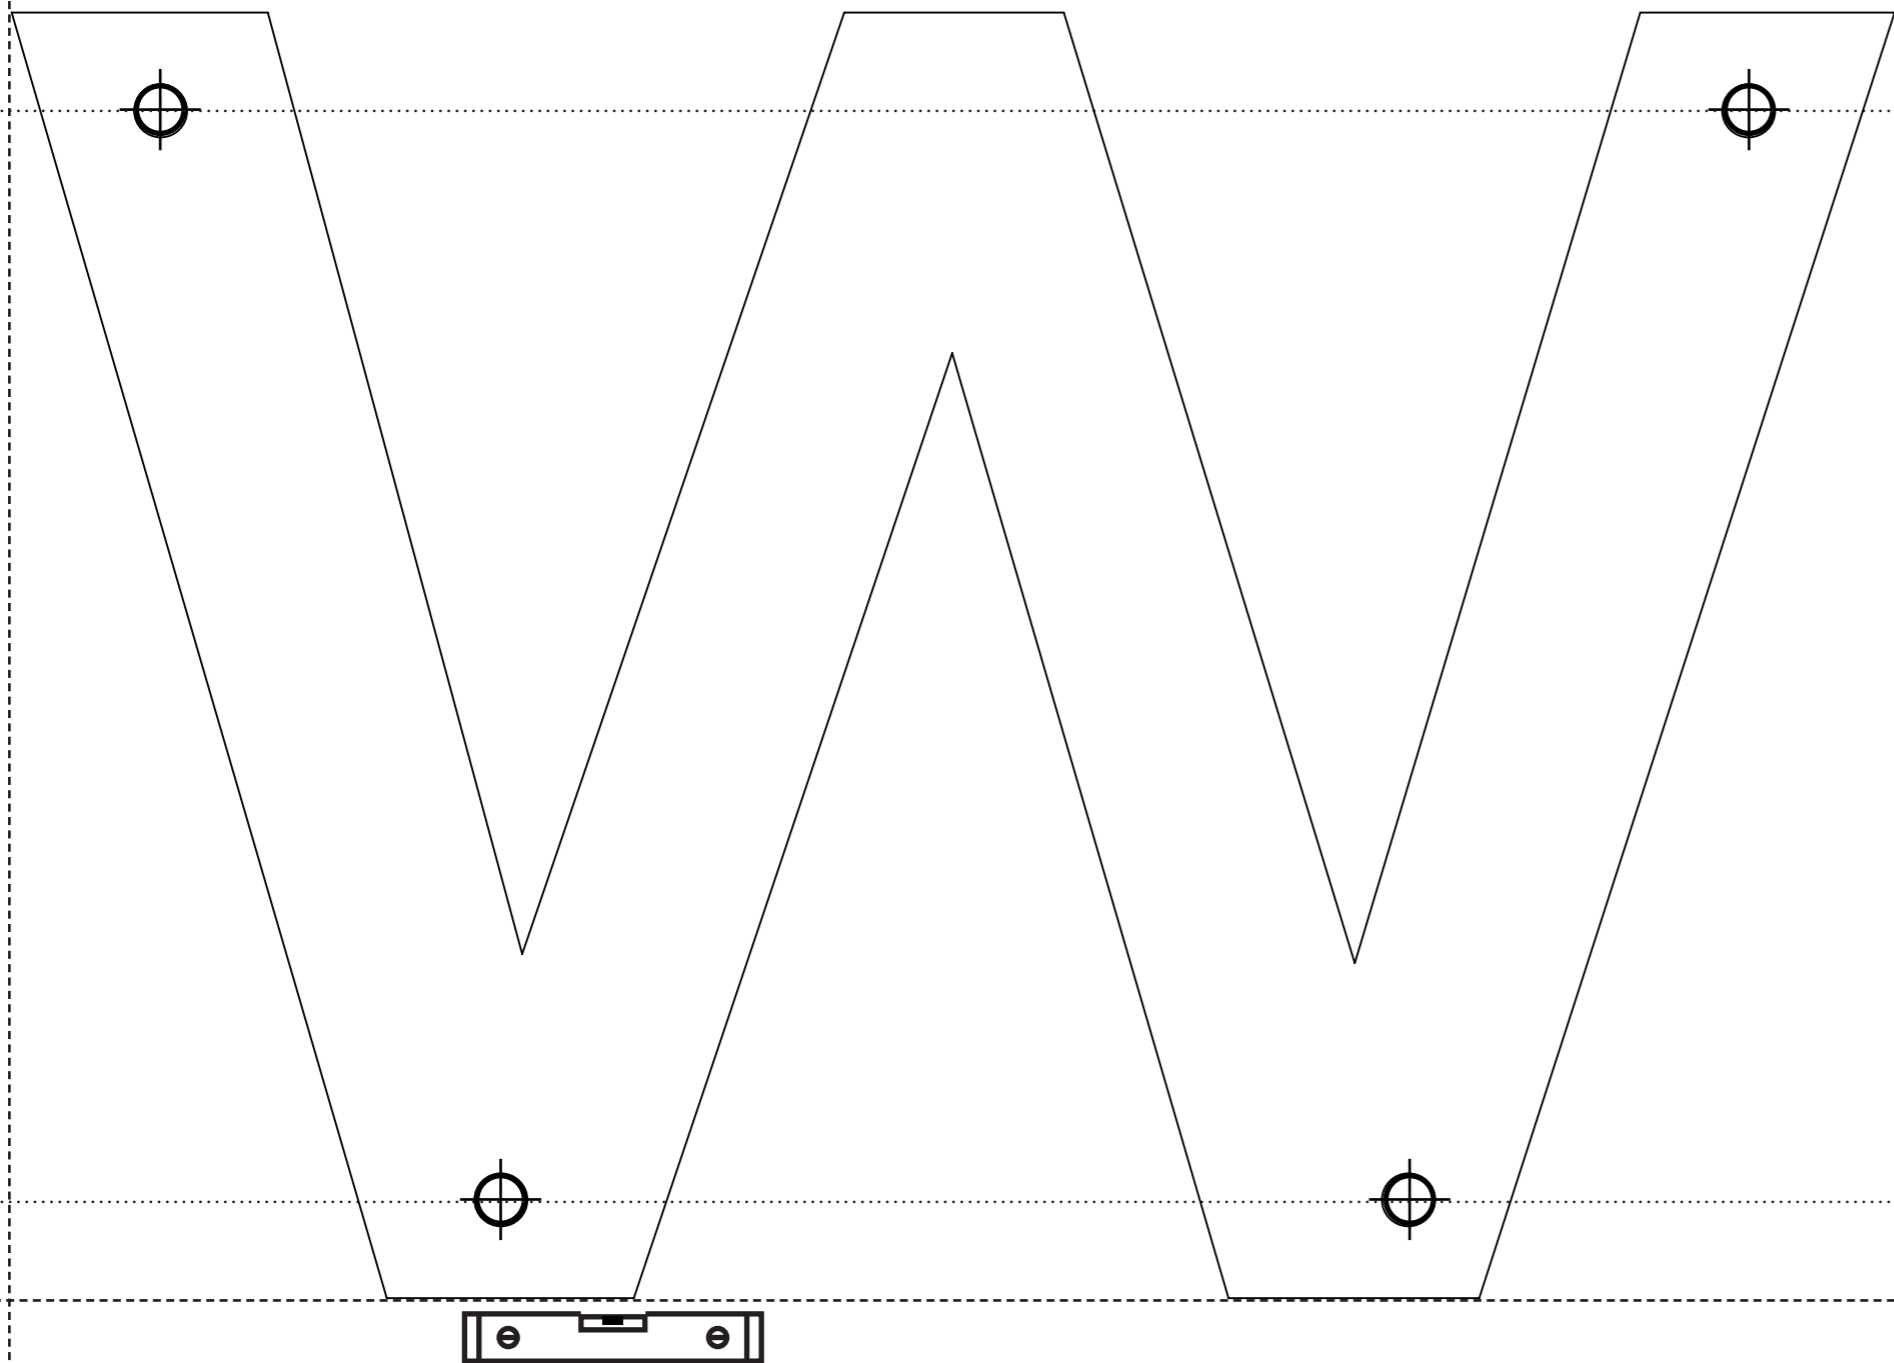

We Do Create

BOORMAL LETTER W
DRILLING TEMPLATE LETTER W
Weergave op ware grootte
View at actual size

LET OP: HET PRODUCT ALLEEN MET DE HAND BEVESTIGEN!
NOTE: FIX THE PRODUCT BY HAND ONLY!

ø 7 mm